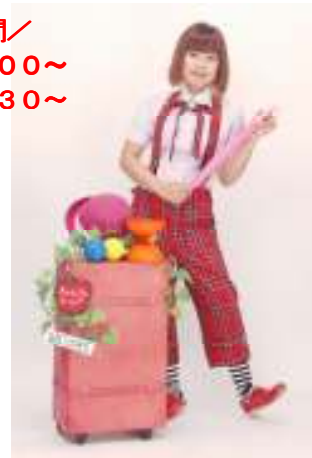

こいのぼり茶会

★こいのぼりを見ながら味わおう！

※呈茶券【100円】を会場で販売します

天保宮下太鼓

■ 時間 / 10:00～

あそびのてんと・こどもてんと

★工作をしたり、レクリエーションを楽しもう！

科学は楽しいお遊び

★身近なものを使った理科実験をしよう！

ネイチャーズクラフト

★自然の素材を生かしたクラフトにチャレンジ！

※材料費【500円】が必要です

わくわくニュースポーツ！

★芝生いっぱい広がるニュースポーツで遊ぼう！