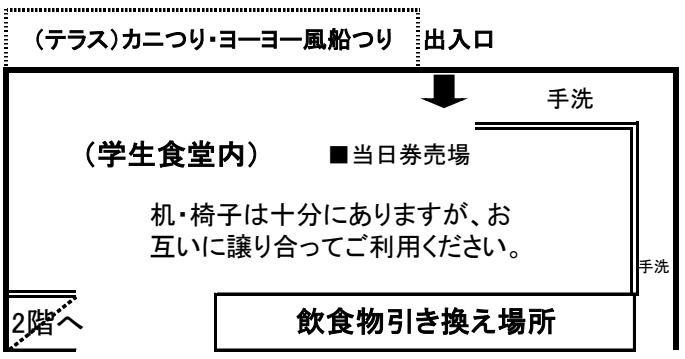

夏祭り会場案内図

★駐車場は5カ所ありますので、順次よくつめてご利用ください。

緑日ごっこ
バザー会場

★矢印の方向に従って会場までお越しください。
 ★斜線の部分は危険ですので立ち入らないようにしてください。
 ★お子さんから目を離さないよう気をつけてください。
 ★学生食堂2階に授乳スペースがあります。

トイレ(和式)

厨 房

ベースを設けますので、ご利用

.....