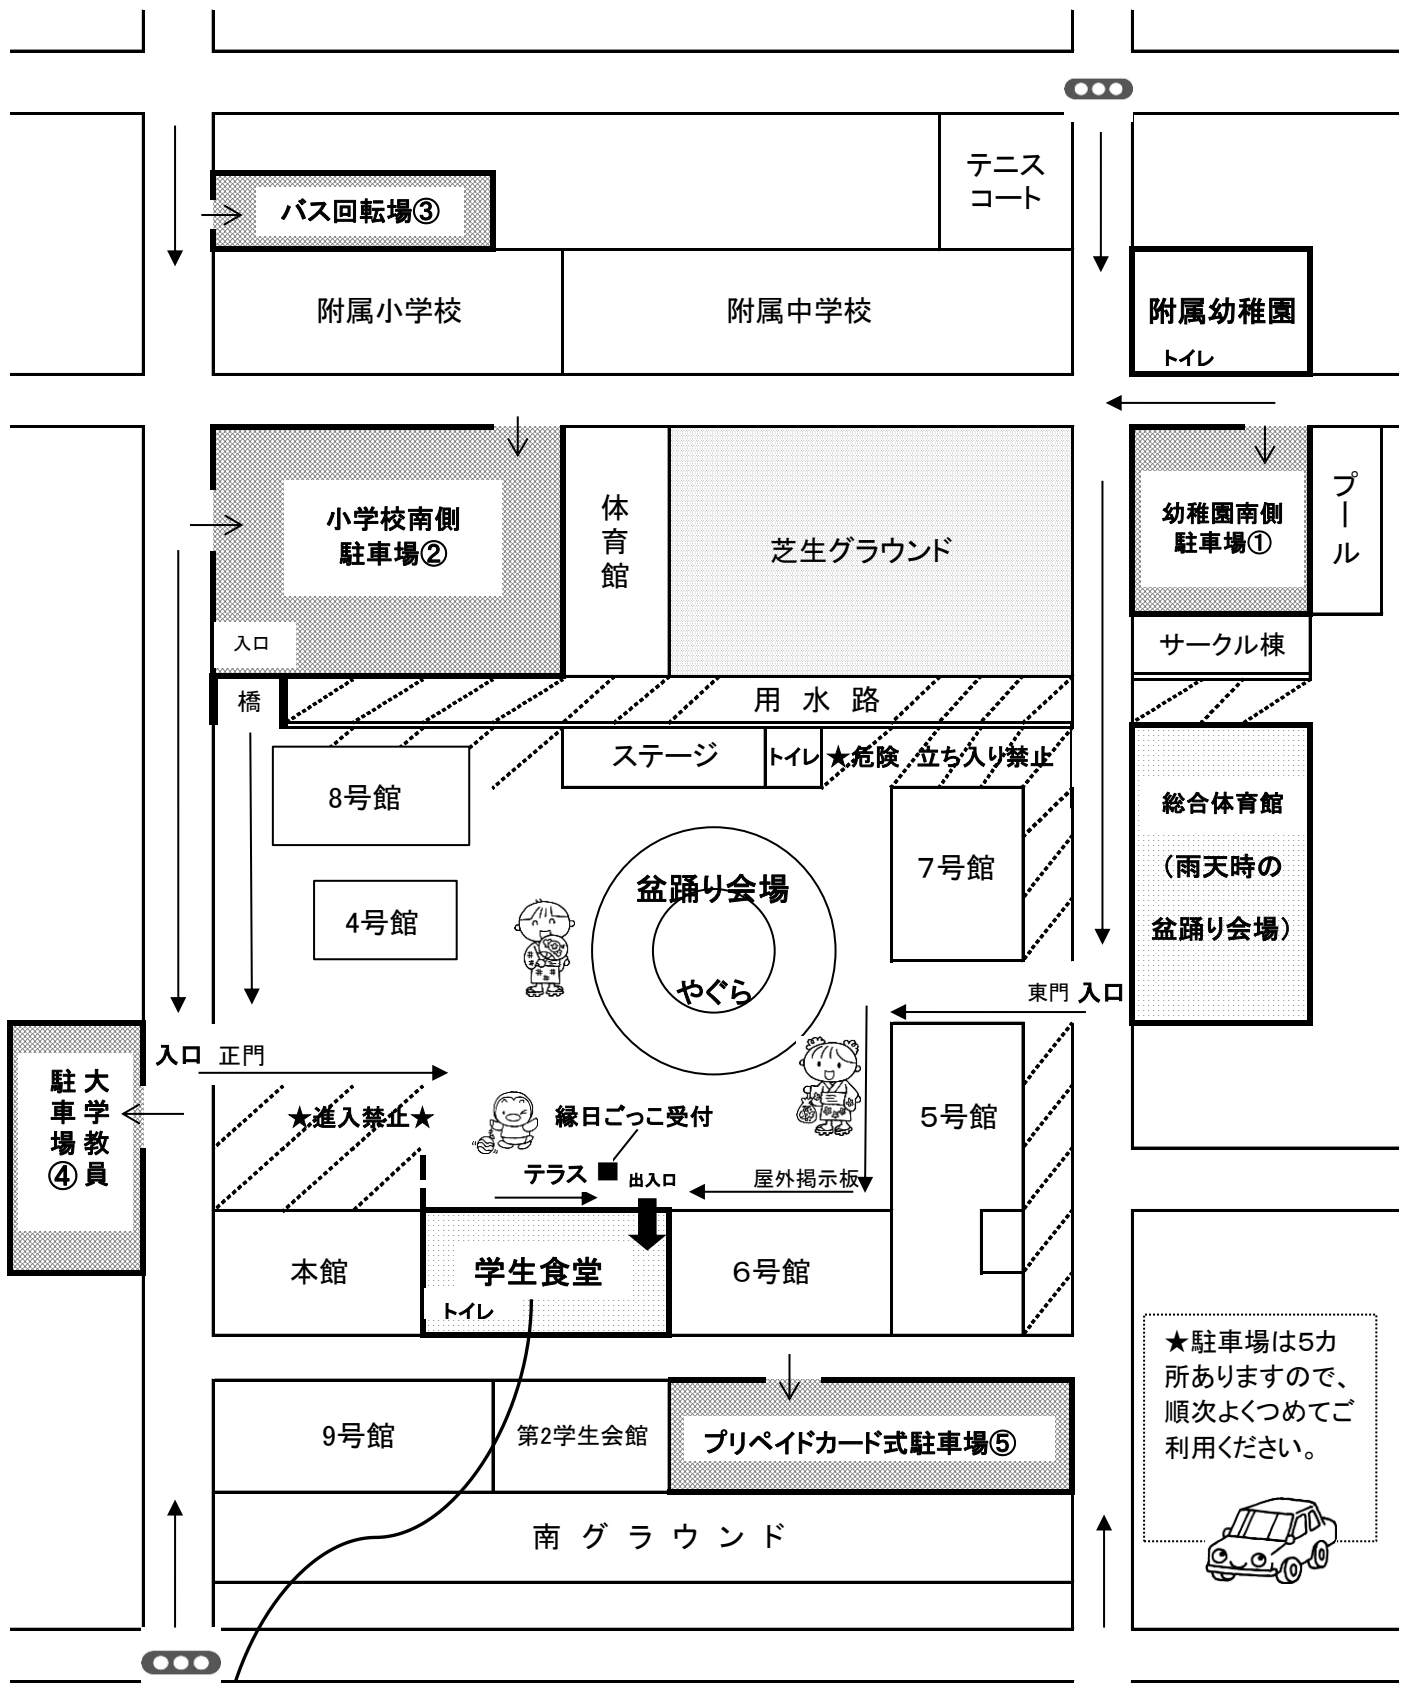

夏祭り会場案内図

★駐車場は5カ所ありますので、順次よくつめてご利用ください。

緑日ごっこ
バザー会場

★矢印の方向に従って会場までお越しください。
 ★斜線の部分は危険ですので立ち入らないようにしてください。
 ★お子さんから目を離さないよう気をつけてください。
 ★学生食堂2階に授乳スペースがあります。

トイレ(和式)

厨 房

ベースを設けますので、ご利用

.....