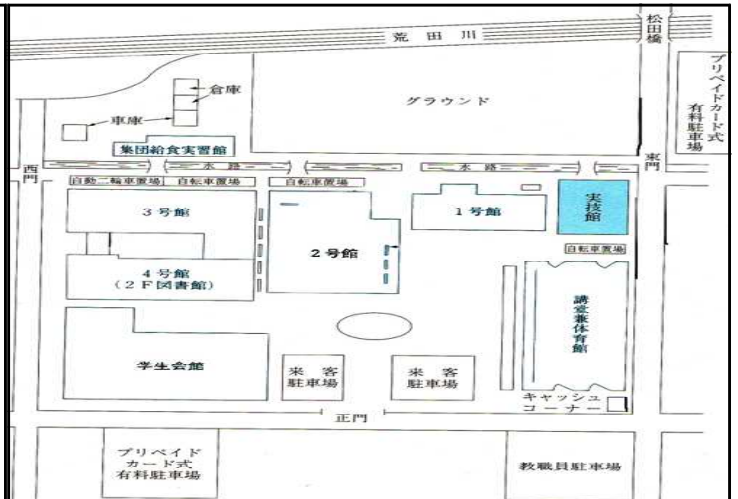

*教職員駐車場をご利用下さい。
駐車券は、発表会受付にてお渡しします。