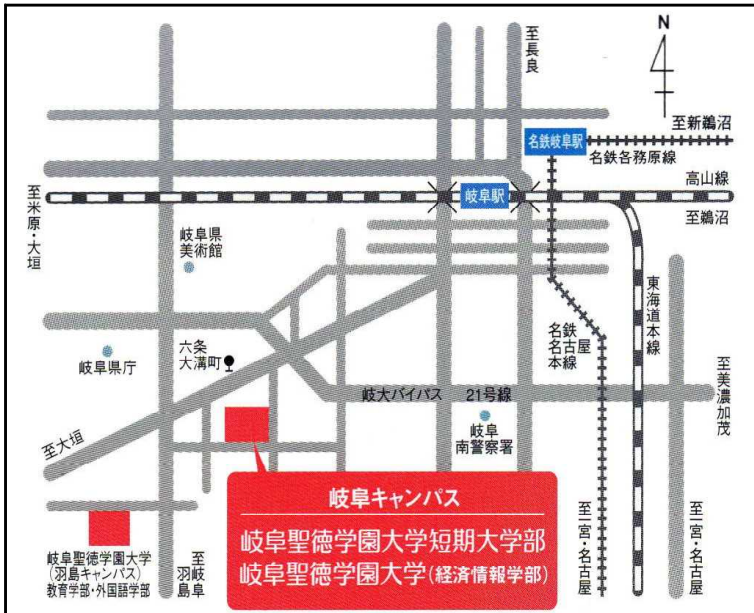

特別公演

トモキ千笑劇場〔プロ〕

12月17日(土) 10:30~14:30

- 【3部2年生】 星座『かぶ大国の愉快的仲間たち』
- アゲ↑ぎょ一座『えんそくバス』
- ネコ6『ノラネコぐんだん』
- りゆこめ『ブレーメンの音楽隊』
- あにまるず『もりのふゆじたく』
- ぶちょへん座『へびせんせいと  
さるのかんごふさん』

17日 13:00~

フーとフータのなにしてあそぼ!

くまのフーくんとかぶたのフータくん  
はとってもなかよし魚つりをしたり、  
かくれんぼや電車ごっこも……

12月18日(日) 10:30~15:20

- 【1年1組】 恋ぐみ♡『気になるともだち』
- にじいろ『7ひきのねこ』
- ぬくぬく『てぶくろ』
- ミモザ『旅人おおかみと子うさぎたち』

- 【1年2組】 Cheese『くまのこうちょうせんせい』
- いざこざ『森のせんたくやさん』
- ぎょう座『だいじなものがない』
- どうぞ座『どうぞのいす』

18日 13:00~

大きくなったネズミくん

大きくて強いライオンさん。小さくて弱いネズミくん。でもある日、ひよんなことから大きさがなんとあべこべになってしまいます。そこへハンターがやってきて~! 思わぬ事件に出会い?

※発表は順不同です。プログラムについてはお問い合わせ下さい。

本学幼児教育学科の学生は、4月以来「子ども文化」の授業をとおして、人形製作、人形の操作法など、人形劇についていろいろ学んできました。

このたび、その総まとめとして発表会を開催いたします。

すべて子ども向け人形劇ですので、お子様づれ大歓迎です。皆様お誘い合わせの上、ご来場ください。

幼児教育学科 教授 熊田 武司

\*教職員駐車場をご利用下さい。  
駐車券は、発表会受付にてお渡しします。