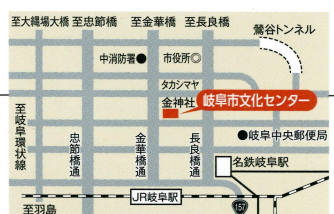

# 私立中学 2016 進学相談会

| 参加中学校〔岐阜〕 |               | 岐阜   | 犬山   |
|-----------|---------------|------|------|
| 岐阜地区      | 鶯谷中学校         | ●    | ●    |
|           | 岐阜聖徳学園大学附属中学校 | ●    | ●    |
|           | 岐阜東中学校        | ●    | ●    |
|           | 聖マリア女学院中学校    | ●    | ●    |
| 東濃地区      | 多治見西高等学校附属中学校 |      | ●    |
|           | 帝京大学可児中学校     |      | ●    |
|           | 美濃加茂中学校       |      | ●    |
| 麗澤瑞浪中学校   | ●             | ●    |      |
| 参加中学校〔愛知〕 |               |      |      |
| 名古屋地区     | 愛知中学校         | 資料のみ | ●    |
|           | 愛知工業大学附属中学校   |      | ●    |
|           | 愛知淑徳中学校       | ●    | ●    |
|           | 金城学院中学校       | ●    | ●    |
|           | 椋山女学園中学校      | ●    | ●    |
|           | 東海中学校         | ●    | ●    |
|           | 名古屋中学校        | ●    | ●    |
|           | 名古屋経済大学市邨中学校  | ●    | ●    |
|           | 名古屋経済大学高蔵中学校  | 資料のみ | 資料のみ |
|           | 名古屋国際中学校      | 資料のみ | 資料のみ |
|           | 名古屋女子大学中学校    | 資料のみ | 資料のみ |
|           | 南山中学校 女子部     | ●    | ●    |
|           | 南山中学校 男子部     | ●    | ●    |
|           | 聖霊中学校         | 資料のみ | ●    |
| 尾張地区      | 大成中学校         | ●    | ●    |
|           | 滝中学校          | ●    | ●    |
|           | 中部大学春日丘中学校    |      | ●    |

※地区別50音順

in ぎふ

6/5 日

10:00~13:00

岐阜市文化センター  
[1F 催し広場]  
JR岐阜駅から徒歩約7分  
名鉄新岐阜駅から徒歩約7分(一般有料駐車場有)

in 犬山

7/3 日

10:00~13:00

犬山国際観光センター  
[4F フロイデホール]  
名鉄犬山線犬山駅より東へ徒歩5分 (駐車場有)