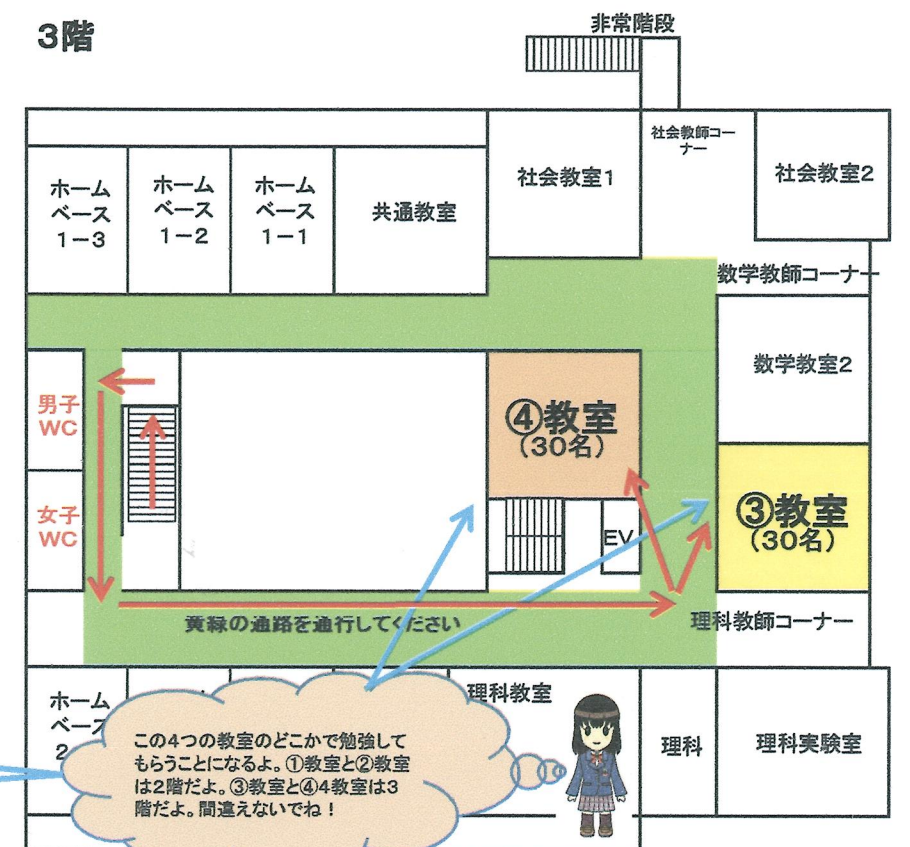

# 10月22日(土) 附属中学オープン模試対策講座

本日の日程です！

時間	内容
8:30~8:50	受付(本校アトリウム)
9:00~9:10	児童のみなさん日程説明 ①~④の各教室にて / 保護者のみなさま
9:10~9:50 1時間目	①教室 国語 / ②教室 算数 / ③教室 理科 / ④教室 社会
10:00~10:40 2時間目	①教室 社会 / ②教室 国語 / ③教室 算数 / ④教室 理科
10:50~11:30 3時間目	①教室 理科 / ②教室 社会 / ③教室 国語 / ④教室 算数
11:40~12:20 4時間目	①教室 算数 / ②教室 理科 / ③教室 社会 / ④教室 国語
12:20~12:30	アンケート(各教室にて)

①教室は2階です。ここは、いつも国語の授業で使っていますよ。

②教室は2階です。ここは、いつも国語の授業で使っていますよ。

③教室は3階です。ここは、いつも数学で使っている教室ですよ。

④教室は3階です。ここは、いつも数学で使っている教室ですよ。

2階

3階

岐阜聖徳学園大学附属中学校  
岐阜市柳津町高桑西一丁目1番地  
電話 058-279-0808  
FAX 058-279-3281