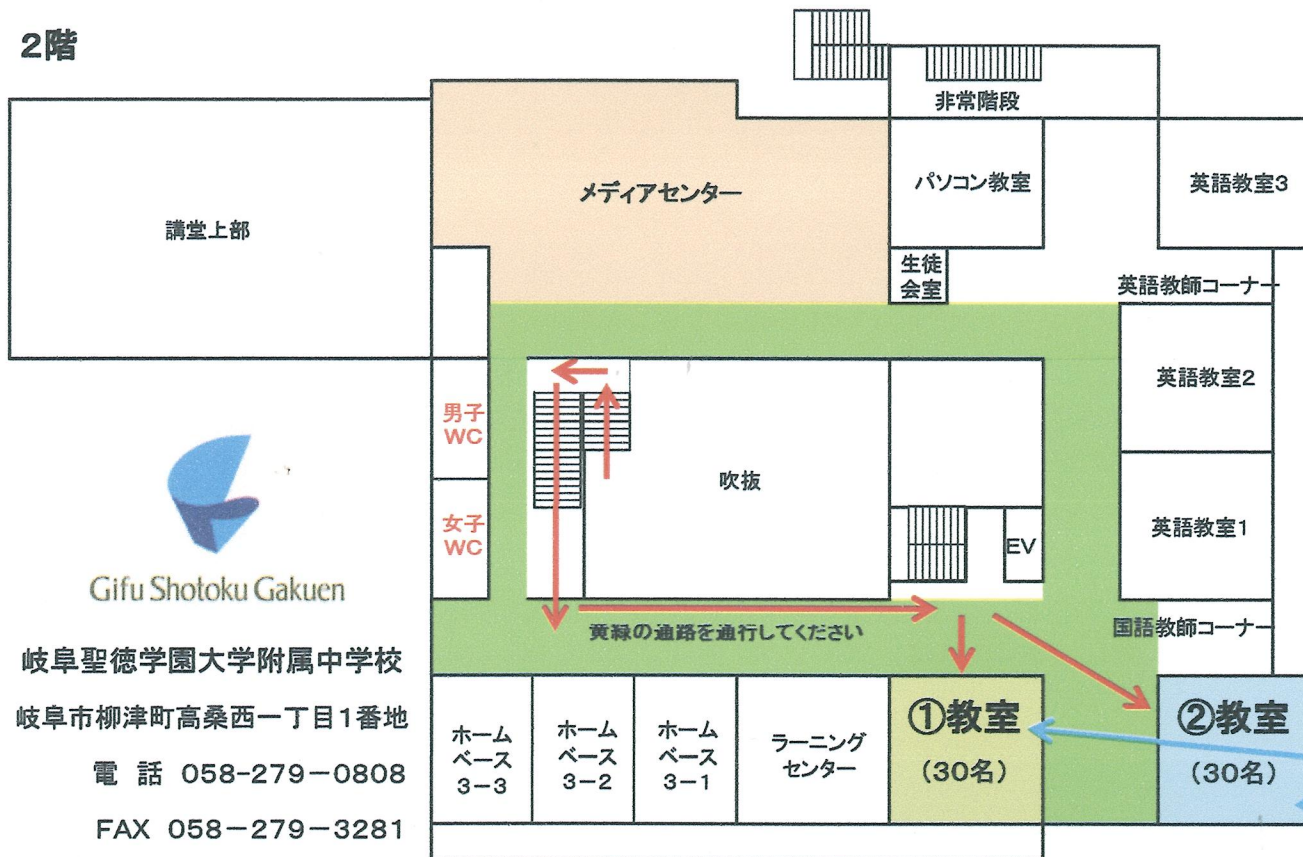

# ようこそ！「岐阜聖徳学園大学附属中学校」の学び空間へ！

1階

# 10月22日(土) 附属中学オープン模試対策講座

本日の日程です！

時間	内容
8:30~8:50	受付(本校アトリウム)
9:00~9:10	児童のみなさん日程説明 ①~④の各教室にて / 保護者のみなさま
9:10~9:50 1時間目	①教室 国語 / ②教室 算数 / ③教室 理科 / ④教室 社会
10:00~10:40 2時間目	①教室 社会 / ②教室 国語 / ③教室 算数 / ④教室 理科
10:50~11:30 3時間目	①教室 理科 / ②教室 社会 / ③教室 国語 / ④教室 算数
11:40~12:20 4時間目	①教室 算数 / ②教室 理科 / ③教室 社会 / ④教室 国語
12:20~12:30	アンケート(各教室にて)

①教室は2階です。ここは、いつも国語の授業で使っていますよ。

②教室は2階です。ここは、いつも国語の授業で使っていますよ。

③教室は3階です。ここは、いつも数学で使っている教室ですよ。

④教室は3階です。ここは、いつも数学で使っている教室ですよ。

2階

3階

岐阜聖徳学園大学附属中学校  
岐阜市柳津町高桑西一丁目1番地  
電話 058-279-0808  
FAX 058-279-3281