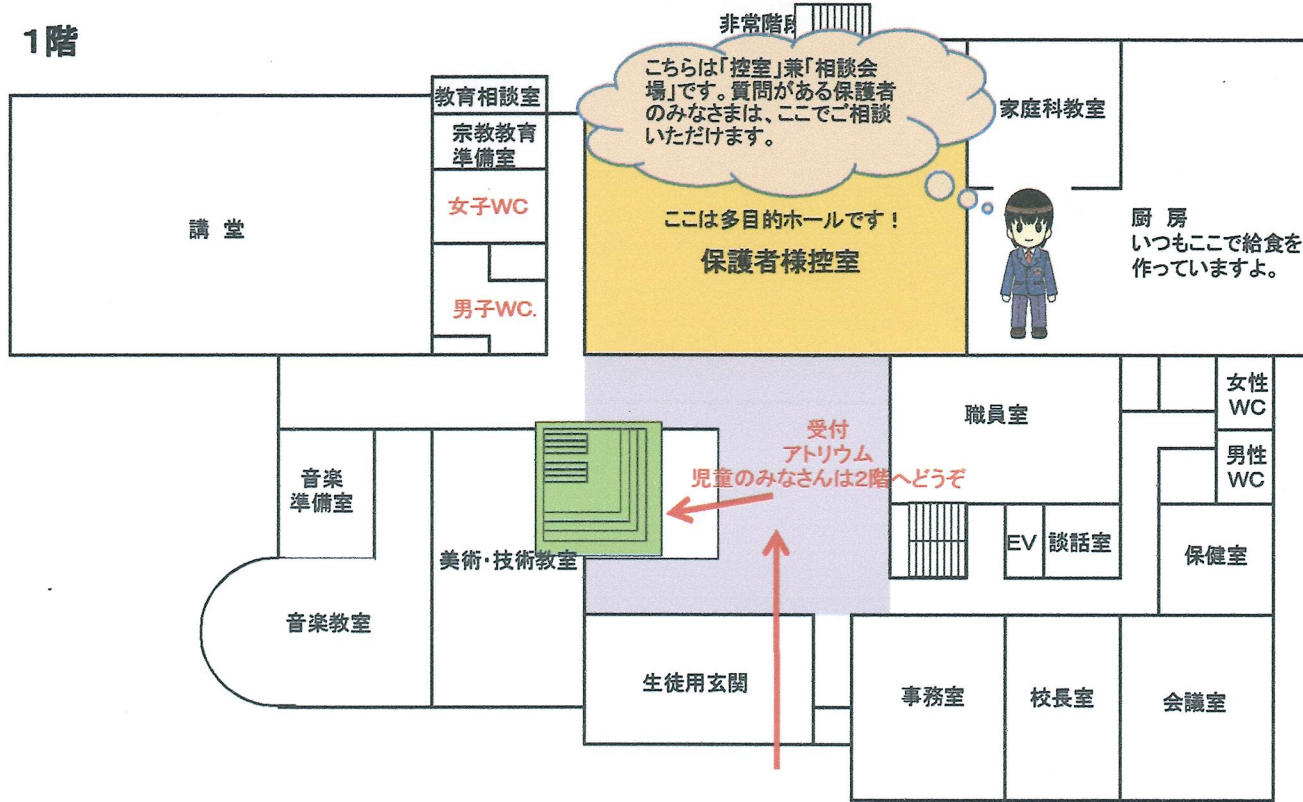

# ようこそ！「岐阜聖徳学園大学附属中学校」の学び空間へ！

1階

# 10月22日(土) 附属中学オープン模試対策講座

本日の日程です！

時間	内容
8:30~8:50	受付(本校アトリウム)
9:00~9:10	児童のみなさん日程説明 ①~④の各教室にて / 保護者のみなさま
9:10~9:50 1時間目	①教室 国語 / ②教室 算数 / ③教室 理科 / ④教室 社会
10:00~10:40 2時間目	①教室 社会 / ②教室 国語 / ③教室 算数 / ④教室 理科
10:50~11:30 3時間目	①教室 理科 / ②教室 社会 / ③教室 国語 / ④教室 算数
11:40~12:20 4時間目	①教室 算数 / ②教室 理科 / ③教室 社会 / ④教室 国語
12:20~12:30	アンケート(各教室にて)

①教室は2階です。ここは、いつも国語の授業で使っていますよ。

②教室は2階です。ここは、いつも国語の授業で使っていますよ。

③教室は3階です。ここは、いつも数学で使っている教室ですよ。

④教室は3階です。ここは、いつも数学で使っている教室ですよ。

2階

3階

岐阜聖徳学園大学附属中学校  
岐阜市柳津町高桑西一丁目1番地  
電話 058-279-0808  
FAX 058-279-3281