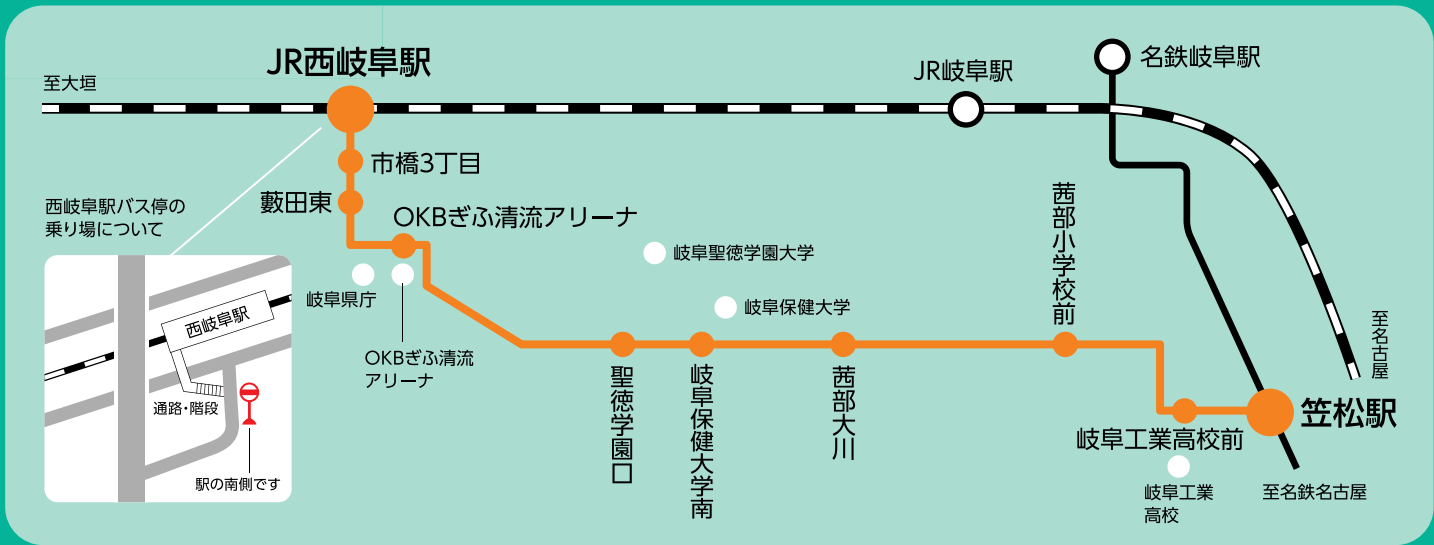

笠松駅

笠松駅に約40年ぶりに乗り入れ!

笠松駅

県立岐阜工業高校

岐阜県庁

JR西岐阜駅

西岐阜駅

岐阜保健大学

岐阜聖徳学園大学
(岐阜キャンパス)

OKBぎふ清流アリーナ

2021年
10月1日(金) 笠松県庁線運行開始

平日のみ運行 / 1日13往復

運賃 (大人片道)

※小人(小学生以下)は半額

				笠松駅
			茜部小学校前	180円
		聖徳学園口	220円	230円
	OKBぎふ清流アリーナ	220円	220円	280円
JR西岐阜駅	220円	220円	220円	340円

定期券 (大人1カ月)

上段:通勤 下段:通学平日	笠松駅	JR西岐阜駅
茜部小学校前	7,970円 4,530円	9,740円 5,540円
聖徳学園口	10,180円 5,790円	9,740円 5,540円
OKBぎふ清流アリーナ	12,400円 7,050円	9,740円 5,540円

時刻表

JR西岐阜駅 ➡ 笠松駅

平日用 (月曜日～金曜日)

	1	2	3	4	5	6	7	8	9	10	11	12	13
JR西岐阜駅	7:35	7:56	9:00	10:15	11:50	13:35	14:50	15:50	16:30	17:15	18:01	18:50	19:37
市橋3丁目	7:36	7:57	9:01	10:16	11:51	13:36	14:51	15:51	16:31	17:16	18:02	18:51	19:38
藪田東	7:37	7:58	9:02	10:17	11:52	13:37	14:52	15:52	16:32	17:17	18:03	18:52	19:39
OKBぎふ清流アリーナ	7:43	8:04	9:07	10:22	11:57	13:42	14:57	15:57	16:37	17:22	18:08	18:57	19:44
聖徳学園口	7:52	8:13	9:14	10:29	12:04	13:49	15:04	16:04	16:44	17:29	18:15	19:04	19:51
岐阜保健大学南	7:53	8:14	9:15	10:30	12:05	13:50	15:05	16:05	16:45	17:30	18:16	19:05	19:52
茜部大川	7:55	8:16	9:17	10:32	12:07	13:52	15:07	16:07	16:47	17:32	18:18	19:07	19:54
茜部小学校前	7:58	8:19	9:20	10:35	12:10	13:55	15:10	16:10	16:50	17:35	18:21	19:10	19:57
岐阜工業高校前	8:03	8:24	9:24	10:39	12:14	13:59	15:14	16:14	16:54	17:39	18:25	19:14	20:01
笠松駅	8:05	8:26	9:25	10:40	12:15	14:00	15:15	16:15	16:55	17:40	18:26	19:15	20:02