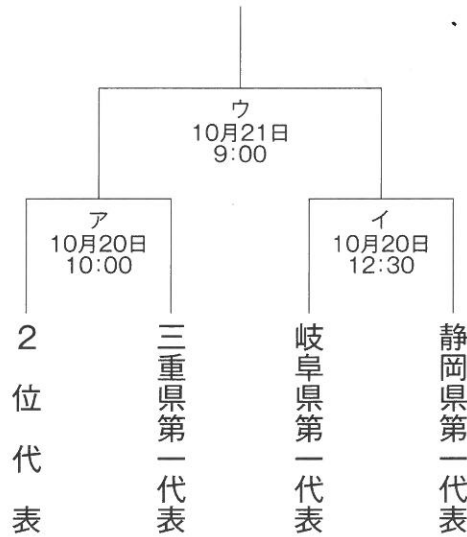

# 平成30年度 東海地区大学野球 秋季選手権大会 実施要項

【大会日程】平成30年10月19日(金)～21日(日) 【球場】長良川球場

【出場校】6校 【試合方式】トーナメント制 【タイブレイク】延長10回以降無死一・二塁から開始し、打順は継続打順とする

## 各県2位校順位 決定トーナメント

## 1位決定トーナメント

## 2位決定トーナメント