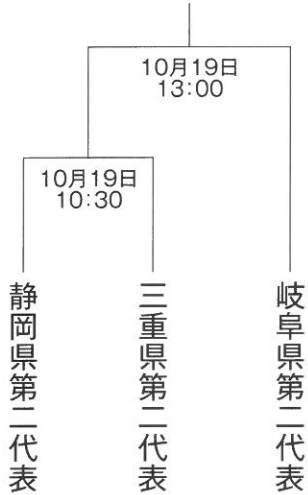

# 平成30年度 東海地区大学野球 秋季選手権大会 実施要項

【大会日程】平成30年10月19日(金)～21日(日) 【球場】長良川球場

【出場校】6校 【試合方式】トーナメント制 【タイブレイク】延長10回以降無死一・二塁から開始し、打順は継続打順とする

## 各県2位校順位 決定トーナメント

## 1位決定トーナメント

## 2位決定トーナメント